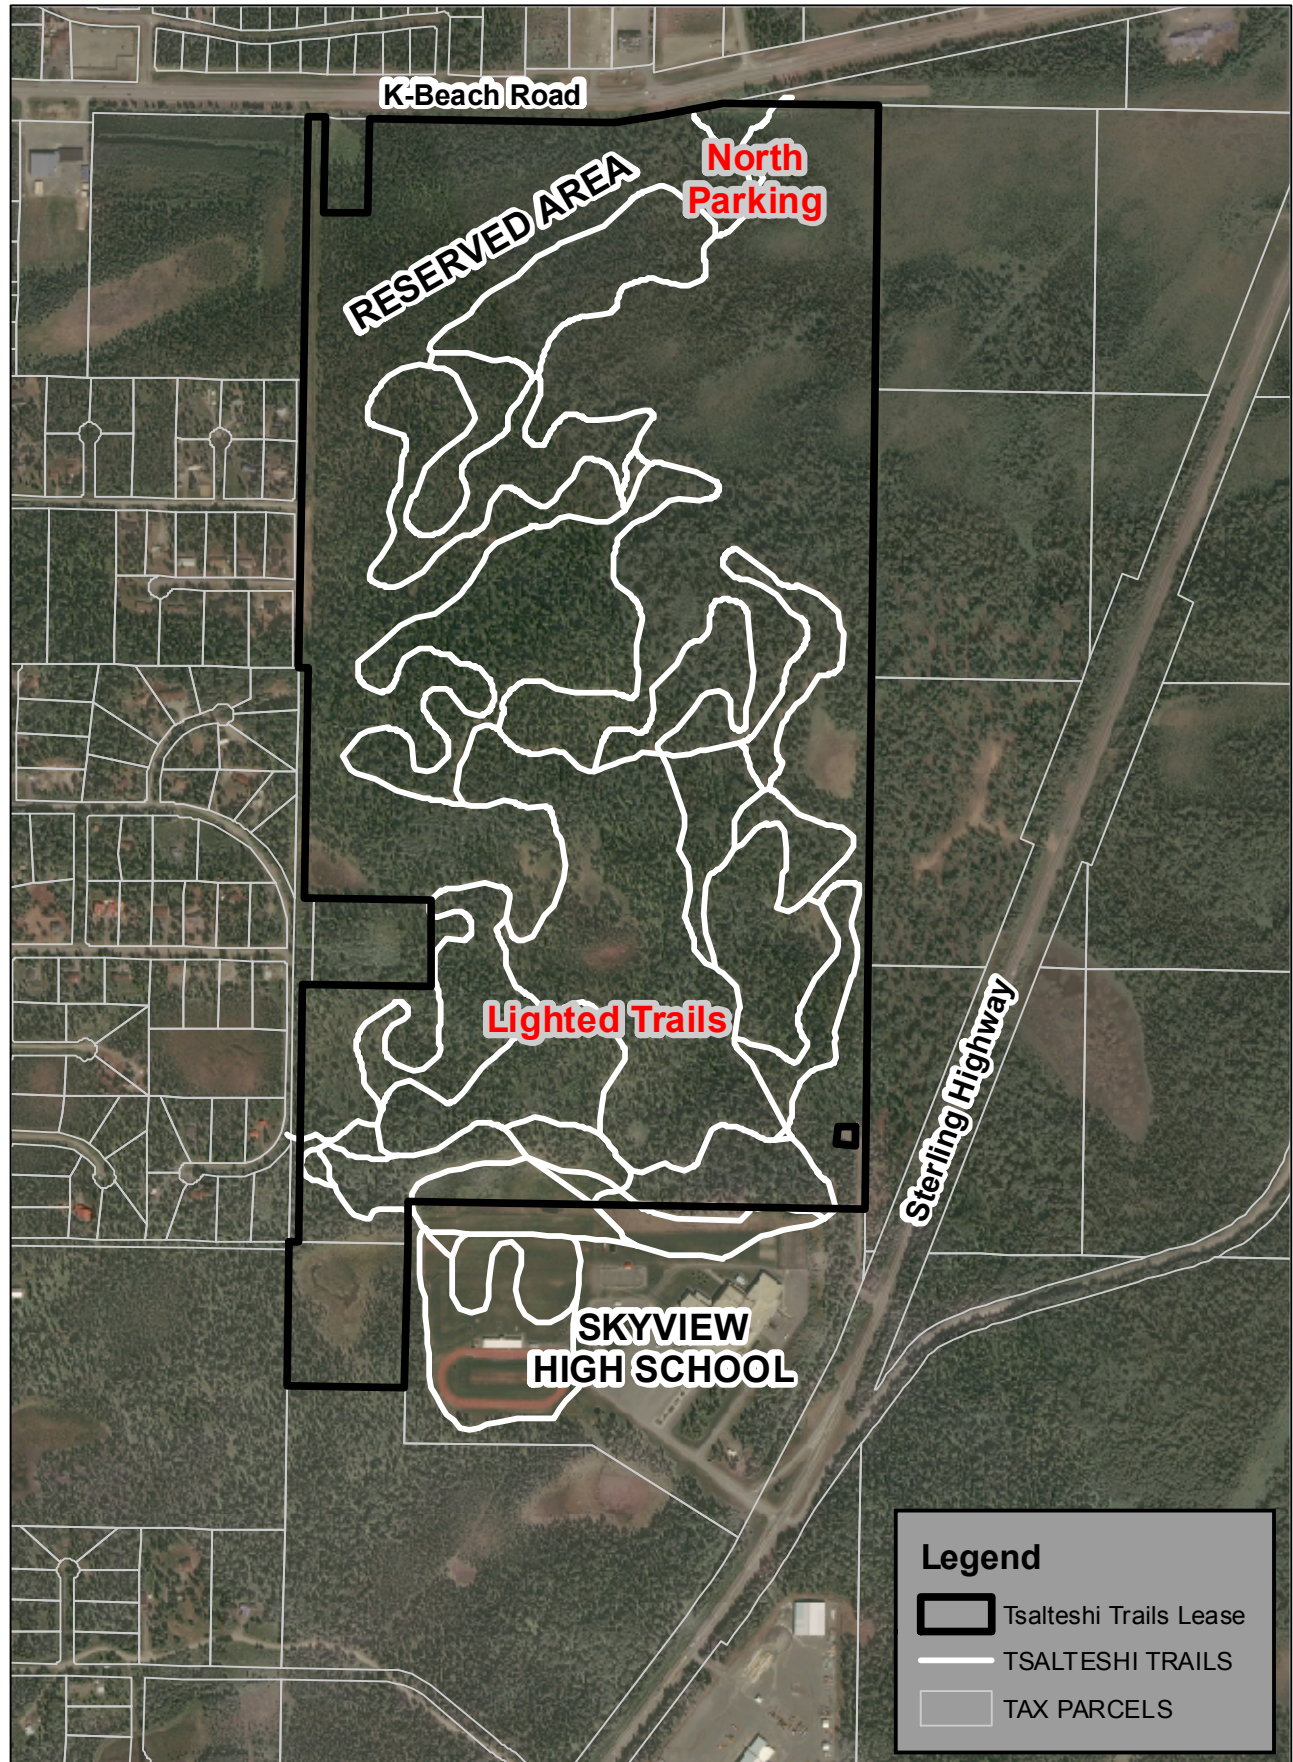

# Tsalteshi Trails Lease Area

0 330 660 1,320 Feet

MAM 12-16-09